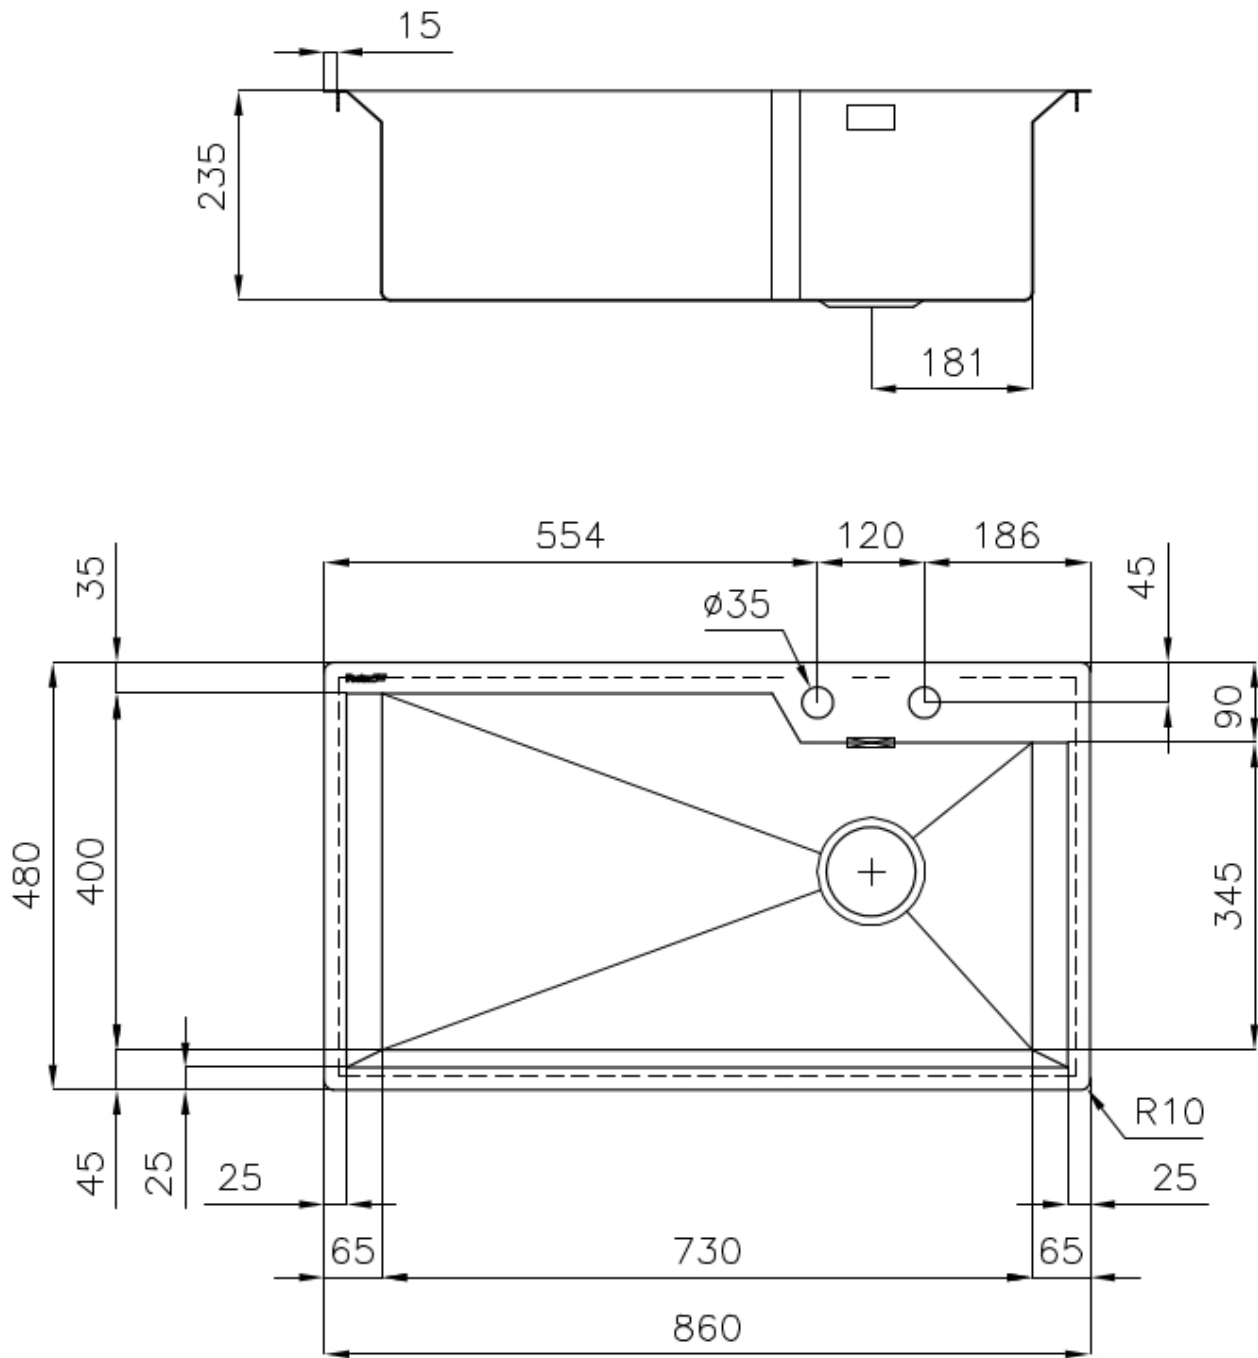

VASCA PROFONDA Vasche che raggiungono una profondità importante, oltre i 20 cm, grazie alla evoluta tecnologia produttiva, che offrono grande capienza e praticità in tutte le operazioni di lavaggio.

VASCA QUADRA - RAGGIO 0/9 Le vasche quadre di Foster hanno gli spigoli verticali perfettamente squadrati, mentre quelli sul fondo vasca presentano una piccola raggiatura di 9 mm che facilita le operazioni di pulizia.

DETTAGLI

Bordo Installazione Sopratop | Filotop

Finitura Spazzolato Foster

Materiale Acciaio inox AISI 304

Texture Spazzolatura in linea

Base 90 cm

Dimensioni 860x480 mm

Dotazioni standard Ganci di fissaggio, guarnizione, piletta, troppo-pieno e sifone, Imballo in scatola

Fori Mixer 2 fori di serie

Foro incasso Vedi scheda tecnica

Gocciolatoio No

Larghezza 86 cm

Misura vasca 730 x 440 mm

Numero vasche 1 vasca

Piletta Piletta con comando automatico SPACE- PA

DATI TECNICI