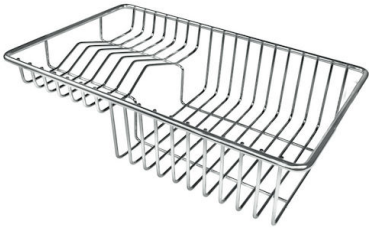

Fori Mixer 2 fori di serie

Foro incasso Vedi scheda tecnica

Gocciolatoio No

Larghezza 86 cm

Misura vasca 730 x 440 mm

Numero vasche 1 vasca

Piletta Piletta con comando automatico SPACE- PA

DATI TECNICI

Lavello serie GK cod. 1402/000

GALLERIA FOTOGRAFICA

IN DOTAZIONE

Piletta automatica Space - PA
8407108

ACCESSORI OPZIONALI

Cestello portapiatti inox
8100 303

Tagliere scorrevole in legno Iroko
8656 001

Tagliere Twin in HDPE
8644 100

Kit grattugia con supporto per anello e vassoio di raccolta alimenti
8159 101

Vaschetta forata inox
8151 000

ABBINAMENTI CONSIGLIATI

Miscelatore GK
8488 000